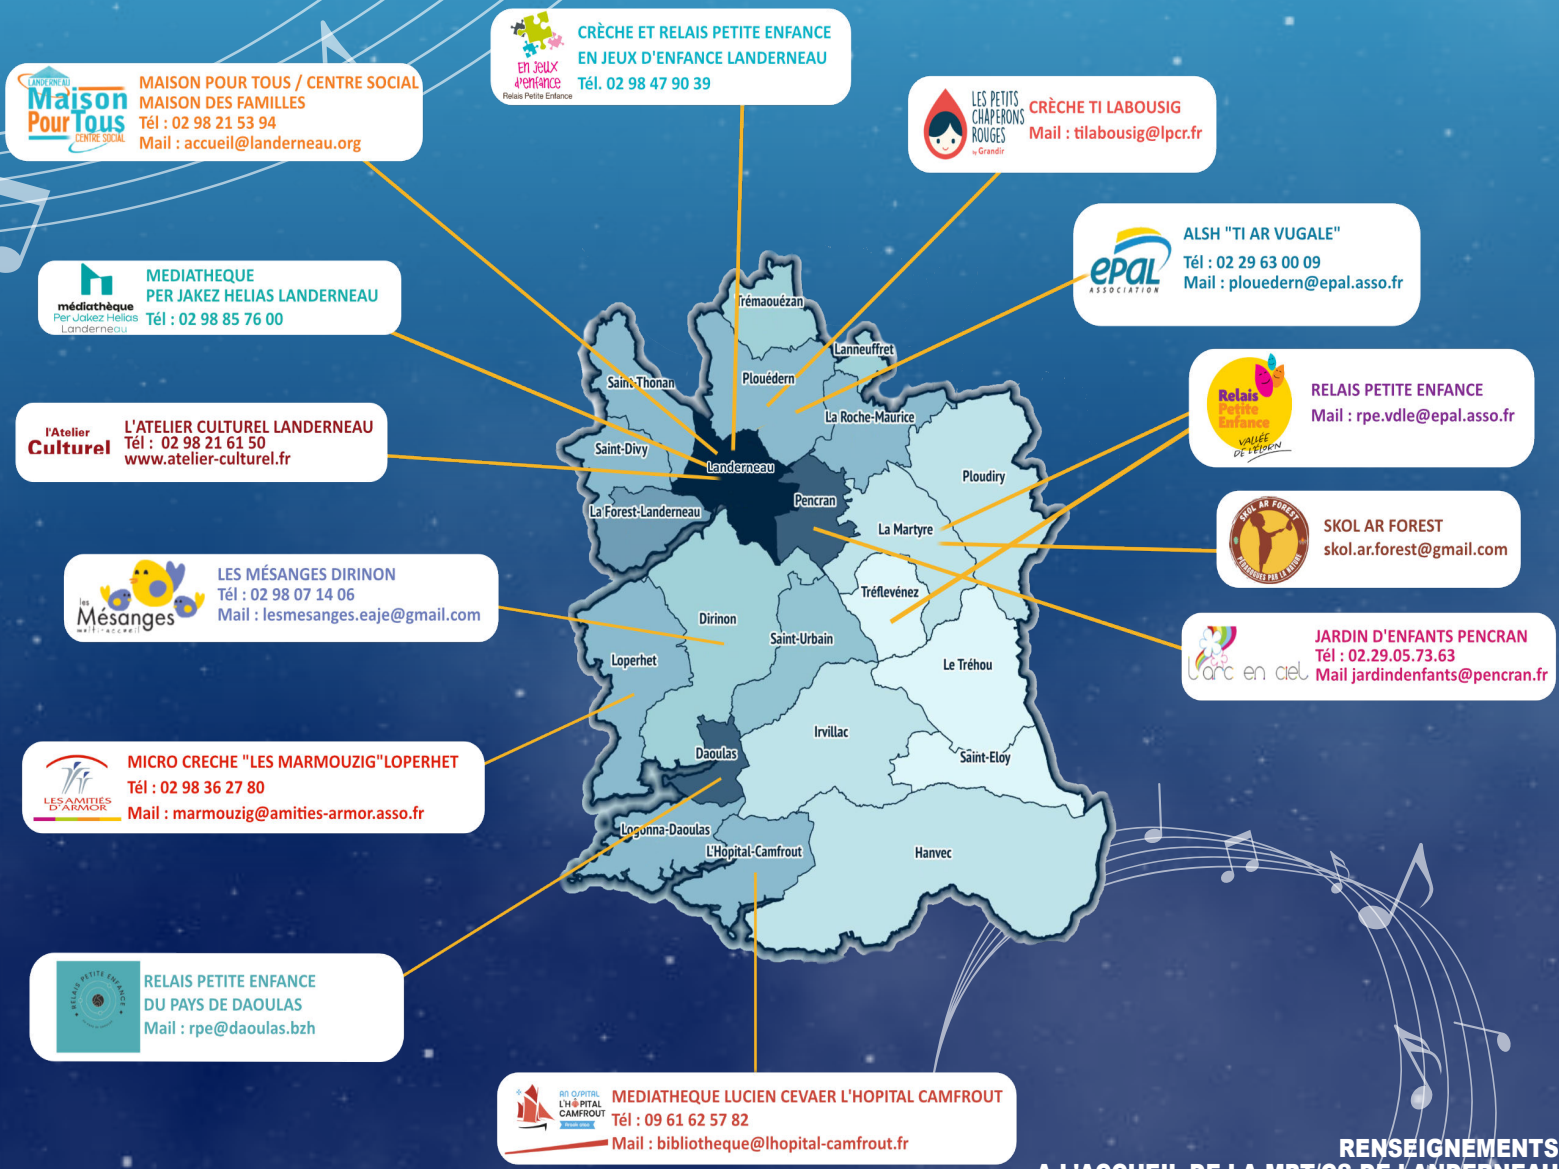

CONTACTS PARTENAIRES

**RENSEIGNEMENTS
A L'ACCUEIL DE LA MPT/CS DE LANDERNEAU
AU 02.98.21.53.94**